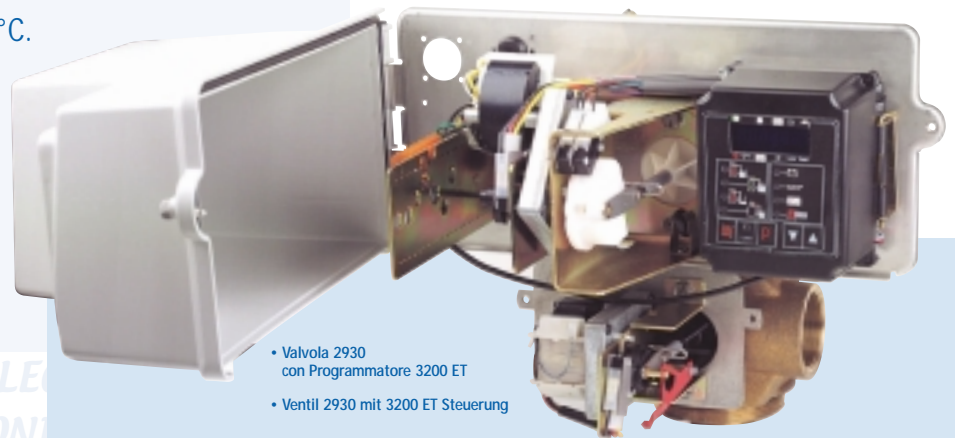

ELEKTRONISCHE STEUERUNG 3200 ET

- 7-Stellige Digitalanzeige. LED gesteuerte Zustandsübersicht.
- Kontinuierliche Speicherung der Daten (Durchsatz, Verbrauch, ...).
- Zeit- oder mengengesteuerte (sofortige- oder verzögerte-) Regeneration.
- Regenerationsauslösung oder -abspernung durch einem externen Signal möglich.
- Zwei Relais zur externen Ansteuerung (Dosierpumpen, Absperrventile, ...).
- Zwangsregeneration nach Tagen oder Volumen.
- Spannungsversorgung : - 24 V/50 Hz oder 60 Hz
- Maximale Stromaufnahme : 6A.
- Betriebstemperatur : von 0°C bis 50°C.

3200 ET

- Contatore 2" con Programmatore 3200 ET
- 2" Wasserzähler mit 3200 ET Steuerung

- Valvola 2930 con Programmatore 3200 ET
- Ventil 2930 mit 3200 ET Steuerung

PROGRAMMATORE ELETTRONICO 3200 ET

- Visualizzazione luminosa a 7 cifre + LED indicatore di posizione.
- Registrazione in continuo dei dati (portate, consumo, ...)
- Rigenerazione cronometrica o volumetrica (immediata o ritardata).
- Possibilità di bloccare o lanciare una rigenerazione con un segnale esterno.
- Due uscite ausiliarie per i pilotaggi esterni (pompa dosatrice, elettrovalvola, ...).
- Forzatura calendaria o volumetrica.
- Specificazioni elettroniche :
 - 24V/50 Hz o 60 Hz
 - Corrente massimo : 6A.
- Temperatura di funzionamento : 0°C fino a 50°C.

SE

- Valvola 5000 SE
- Ventil 5000 SE

- Valvola 9000 SE
- Ventil 9000 SE

- Valvola 8500 SE
- Ventil 8500 SE

PROGRAMMATORE ELETTRONICO SE

- luminosa a 4.
- Cicli regolabili separatamente.
- Regolazione della capacità.
- Rigenerazione cronometrica ou volumetrica (immediata o ritardata).
- Scelta delle unita di visualizzazione.
- Forzatura calendaria.
- Specificazioni elettroniche : 24V/50 Hz ou 60 Hz.
- Temperatura di funzionamento : 0°C fino a 43°C.