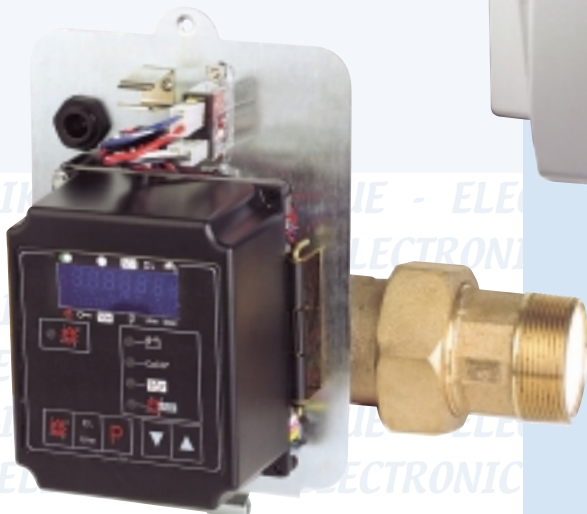

ELEKTRONISCHE STEUERUNG 3200 ET

- 7-Stellige Digitalanzeige. LED gesteuerte Zustandsübersicht.
- Kontinuierliche Speicherung der Daten (Durchsatz, Verbrauch, ...).
- Zeit- oder mengengesteuerte (sofortige- oder verzögerte-) Regeneration.
- Regenerationsauslösung oder -abspernung durch einem externen Signal möglich.
- Zwei Relais zur externen Ansteuerung (Dosierpumpen, Absperrventile, ...).
- Zwangsregeneration nach Tagen oder Volumen.
- Spannungsversorgung : - 24 V/50 Hz oder 60 Hz
- Maximale Stromaufnahme : 6A.
- Betriebstemperatur : von 0°C bis 50°C.

3200 ET

- Contatore 2" con Programmatore 3200 ET
- 2" Wasserzähler mit 3200 ET Steuerung

- Valvola 2930 con Programmatore 3200 ET
- Ventil 2930 mit 3200 ET Steuerung

PROGRAMMATORE ELETTRONICO 3200 ET

- Visualizzazione luminosa a 7 cifre + LED indicatore di posizione.
- Registrazione in continuo dei dati (portate, consumo, ...)
- Rigenerazione cronometrica o volumetrica (immediata o ritardata).
- Possibilità di bloccare o lanciare una rigenerazione con un segnale esterno.
- Due uscite ausiliarie per i pilotaggi esterni (pompa dosatrice, elettrovalvola, ...).
- Forzatura calendaria o volumetrica.
- Specificazioni elettroniche :
 - 24V/50 Hz o 60 Hz
 - Corrente massimo : 6A.
- Temperatura di funzionamento : 0°C fino a 50°C.

SE

- Valvola 5000 SE
- Ventil 5000 SE

- Valvola 9000 SE
- Ventil 9000 SE

- Valvola 8500 SE
- Ventil 8500 SE

PROGRAMMATORE ELETTRONICO SE

- luminosa a 4.
- Cicli regolabili separatamente.
- Regolazione della capacità.
- Rigenerazione cronometrica ou volumetrica (immediata o ritardata).
- Scelta delle unita di visualizzazione.
- Forzatura calendaria.
- Specificazioni elettroniche : 24V/50 Hz ou 60 Hz.
- Temperatura di funzionamento : 0°C fino a 43°C.